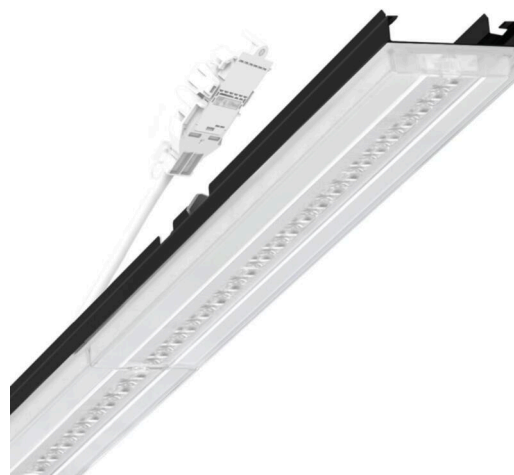

прибородержатель переменный - Central.Line.Optic - прямой узконаправленный свет - без видимых стыков

Ламподержатель из оцинкованного стального профиля, поверхность покрыта лаком на полиэфирной смоле. Крепление без инструментов с нажимными затворами, встроенными в конструкцию, обеспечивают защиту от кражи и взлома. В несущей трековой шине позиционируется по-разному. Цвет корпуса черный RAL 9005; Распределение света прямой узконаправленный свет через Central.Line.Optic из пластмасса ПММА, Оптические линзы обеспечивают простоту установки и легкость ухода благодаря легко очищаемой поверхности. Плотность расположения линз в один ряд обеспечивает слияние точек в линию с однородным видом на объекте., UGR (4H/8H) 22.9. Подключение к электросети через присоединительный провод длиной 1 м для свободного позиционирования прибородержателя в световой полосе и 3-полюсную втычную деталь для быстрой сборки со свободным выбором фаз. Сменные блоки, позволяющие легко модернизировать освещение, существенно продлевают срок службы всей осветительной установки.

Механика

цвет корпуса	черный RAL 9005
размеры (LxWxH/DxH)	1531mm x 55mm x 37mm
вес (нетто)	1.75kg
Вид монтажа	сборка трековых систем, Потолочная световая конструкция, Структура подвесного светильника

DEEP-LINK

<https://www.regiolux.de/ru/article/19525004104>

Ссылка	LED 8000lm 830
ηLB	100 %
Φ ↓/↑	98 % / 2 %
UGR поп./вдоль	17.6 / 22.9

размеры

L	1531 mm	Длина
B	55 mm	Ширина
H	37 mm	Высота