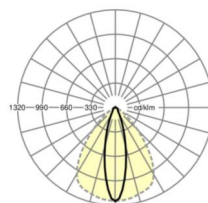

электротехника

Балласт	Электронный драйвер (1 штука)
Мощность системы	49W
сетевое напряжение	230V/50Hz
класс энергосбережения/Источник света	C

Оптика

Оснастка	LED, цветопередача/оттенок света CRI ≥ 80 / 3000K
Допуск для координаты цветности (MacAdam)	3SDCM
Номинальный световой поток	8024lm
Срок службы LED	50000h L80/B10 (Tq 30°C), 70000h L80/B50 (Tq 30°C)
светоотдача светильников	163lm/W
Угол излучения	25° (C0) / 80° (C90)
UGR поп./вдоль	17.6 / 22.9

<https://www.regiolux.de/ru/article/19525004104>

Ссылка	LED 8000lm 830
ηLB	100 %
Φ ↓/↑	98 % / 2 %
UGR поп./вдоль	17.6 / 22.9

размеры

L	1531 mm	Длина
B	55 mm	Ширина
H	37 mm	Высота